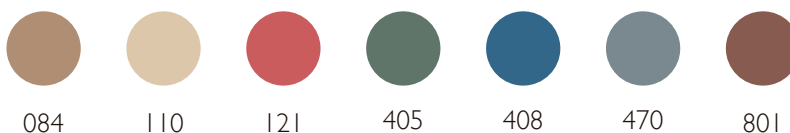

Keyton **Vintage H10**

Mikrofaser	Texas Leder	Dalma Premium Leder
-	3.895€	4.550€

Alle Keyton-Designs und -Technologien sind durch internationale Patente geschützt.
Alle Rechte vorbehalten.

Leder Dalma Premium Qualität

Es vermittelt ein gutes Gefühl von Komfort bei den Massagen, wie auch mit der Ruhefunktion.

Leder Qualität Texas

Weich und widerstandsfähig. Behalten ihre unveränderliche Schönheit im Laufe der Jahre.

Mikrofaser-Farben